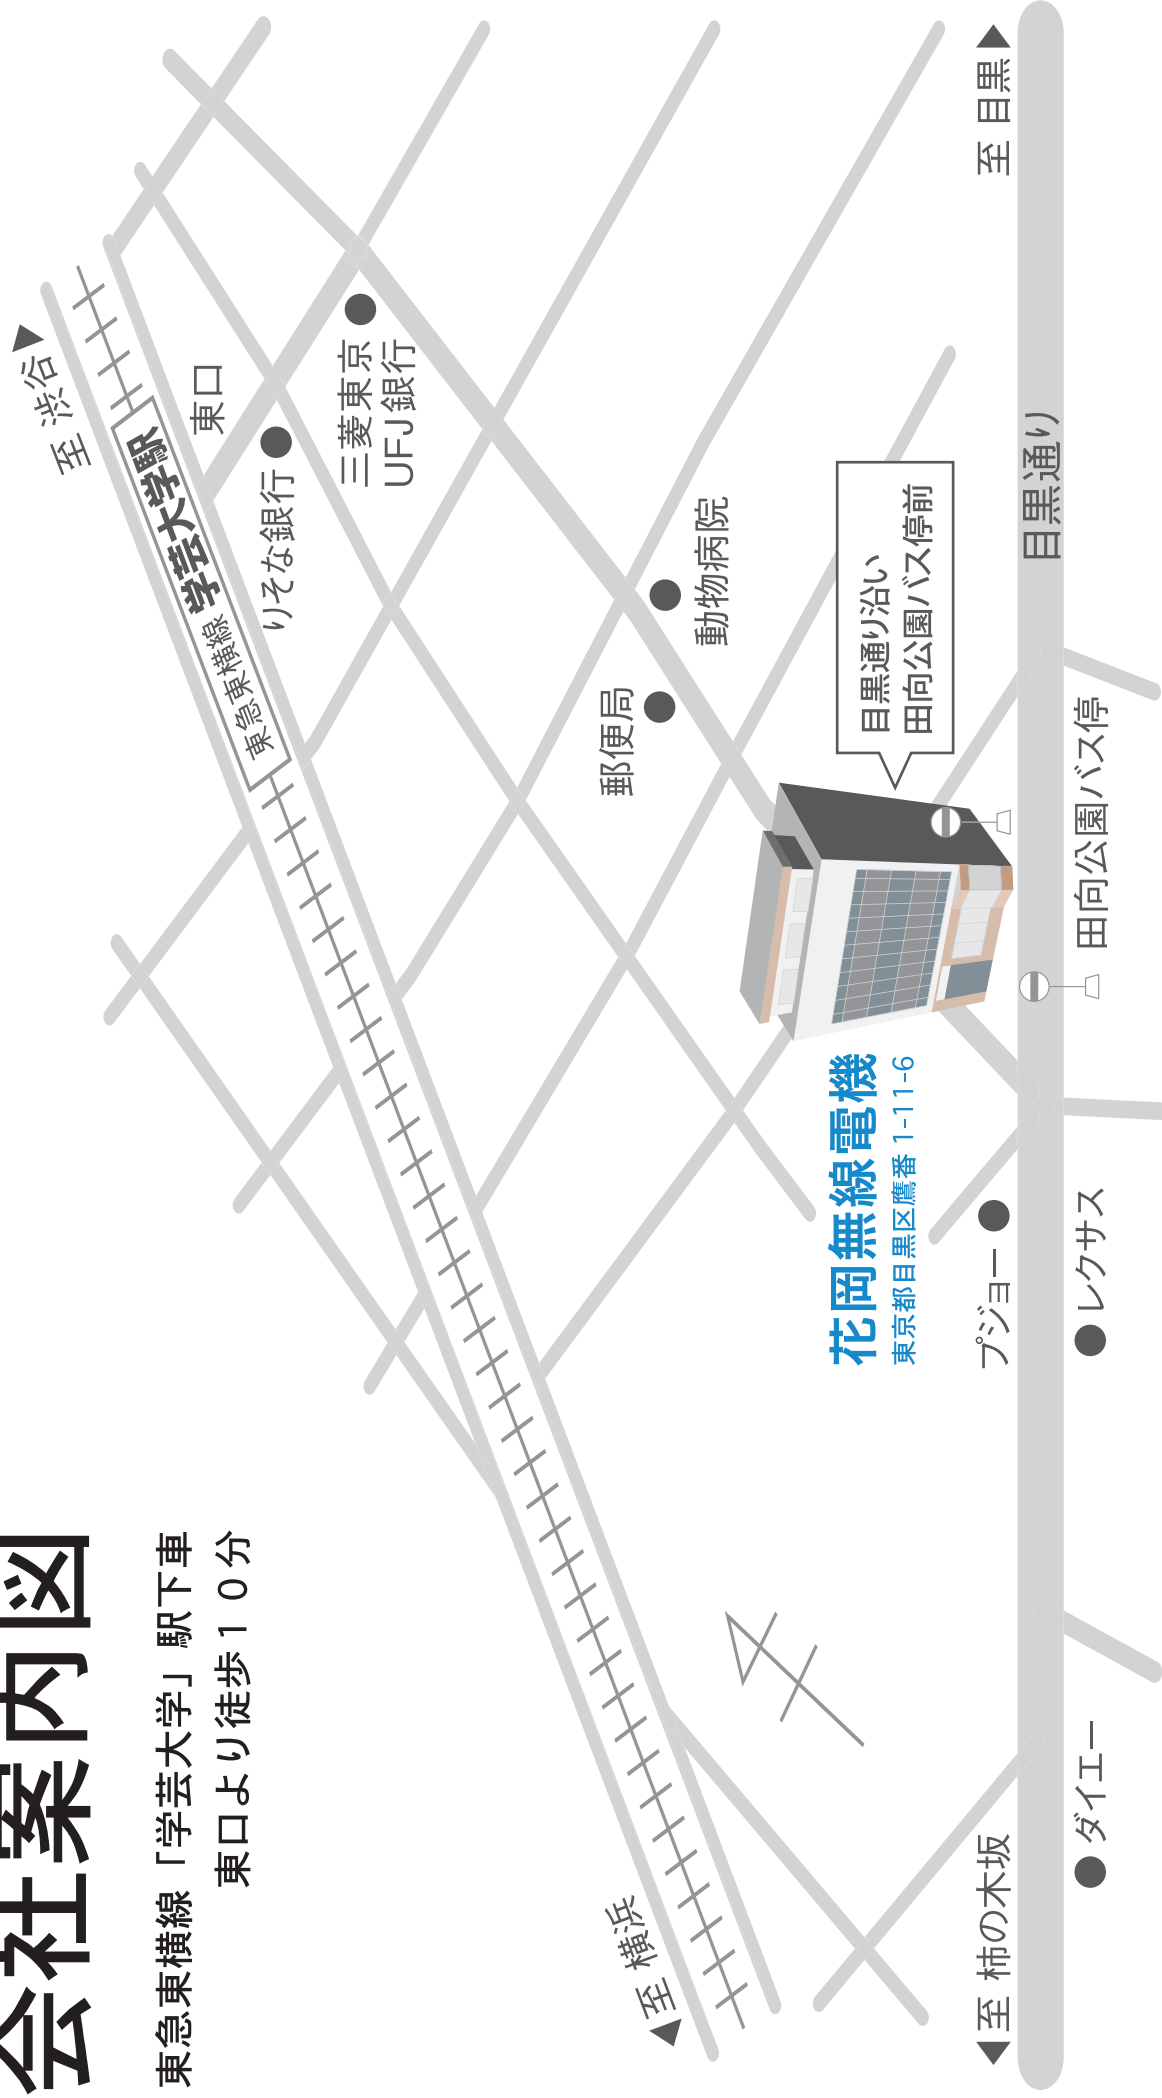

花岡無線電機株式会社 会社案内図

東急東横線「学芸大学」駅下車
東口より徒歩10分

JR・東急「目黒」駅下車 西口バスターミナルより
4番「黒02」系 二子玉川駅行
1番「東98」系 等々力操車場前行
2番「黒07」系 弦巻営業所行
「田向公園」バス停下車 徒歩2分