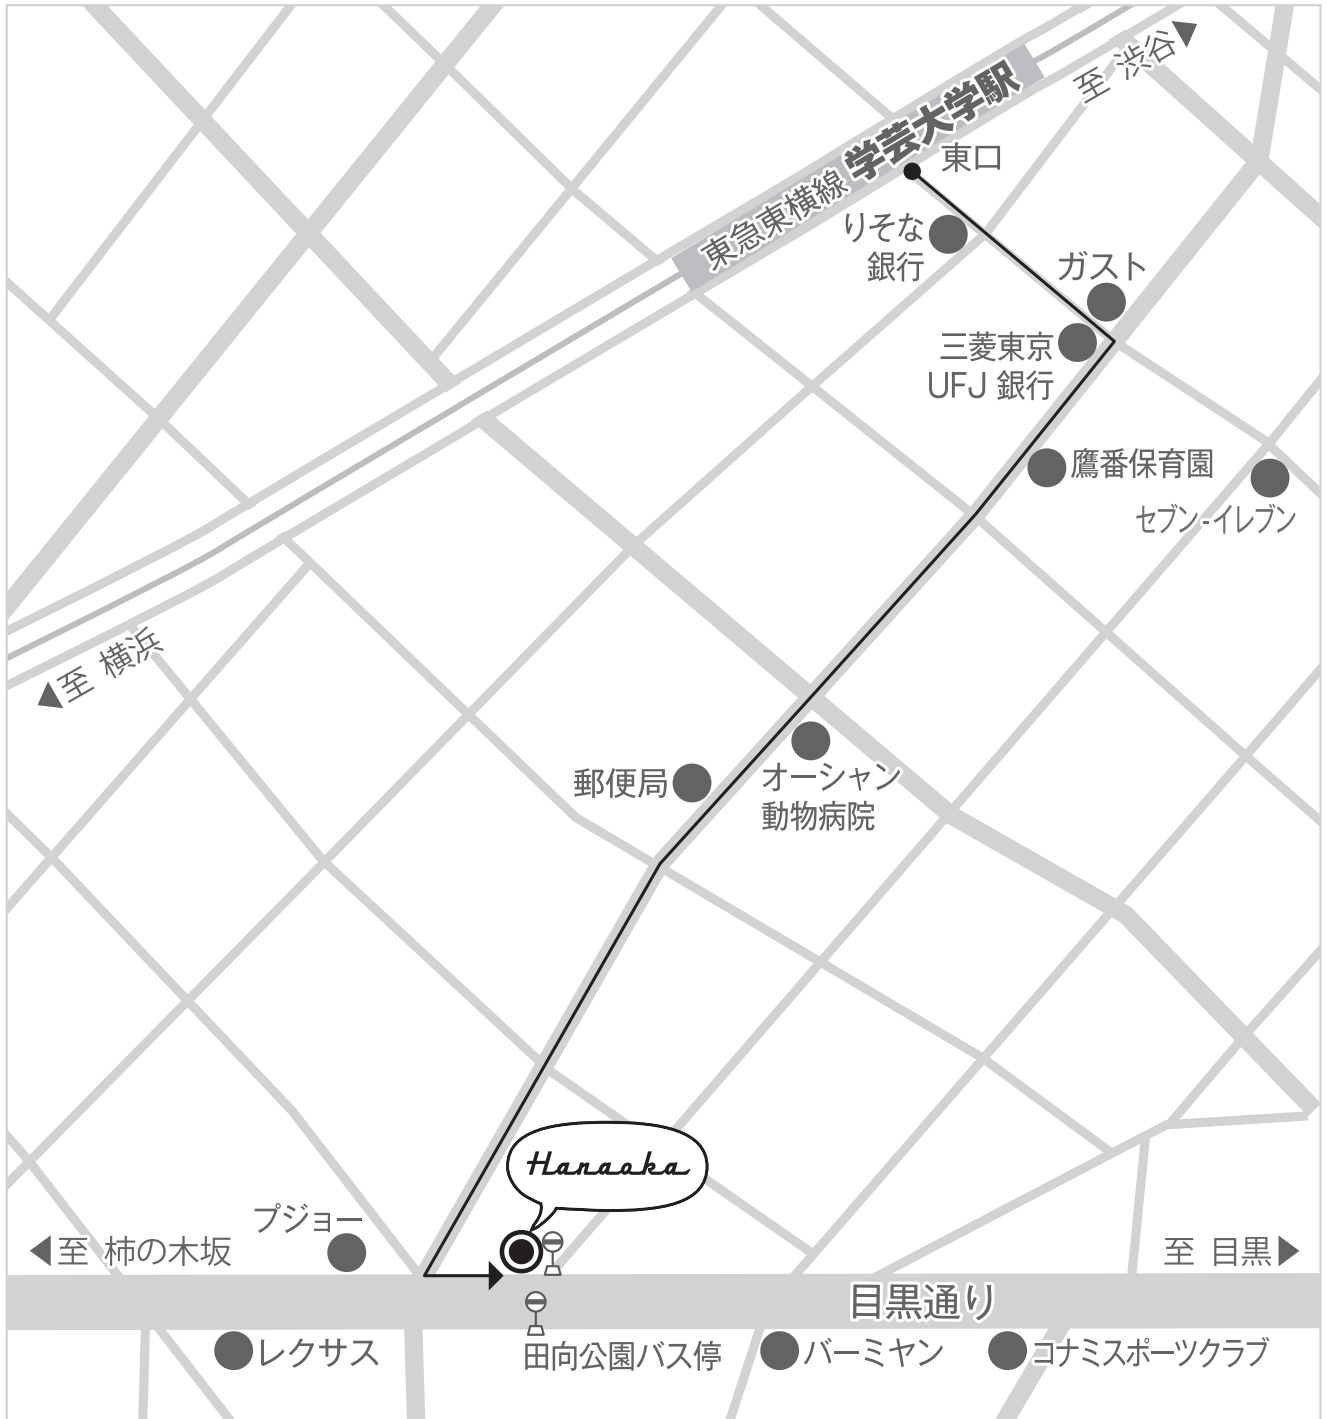

花岡無線電機株式会社 会社案内図

東急東横線「学芸大学」駅下車
東口より徒歩10分

★目黒通り沿い、田向公園バス停前

JR・東急「目黒」駅下車 西口バスターミナルより
4番「黒02」系 二子玉川駅行
5番「黒07」系 弦巻営業所行
「田向公園」バス停下車 徒歩2分